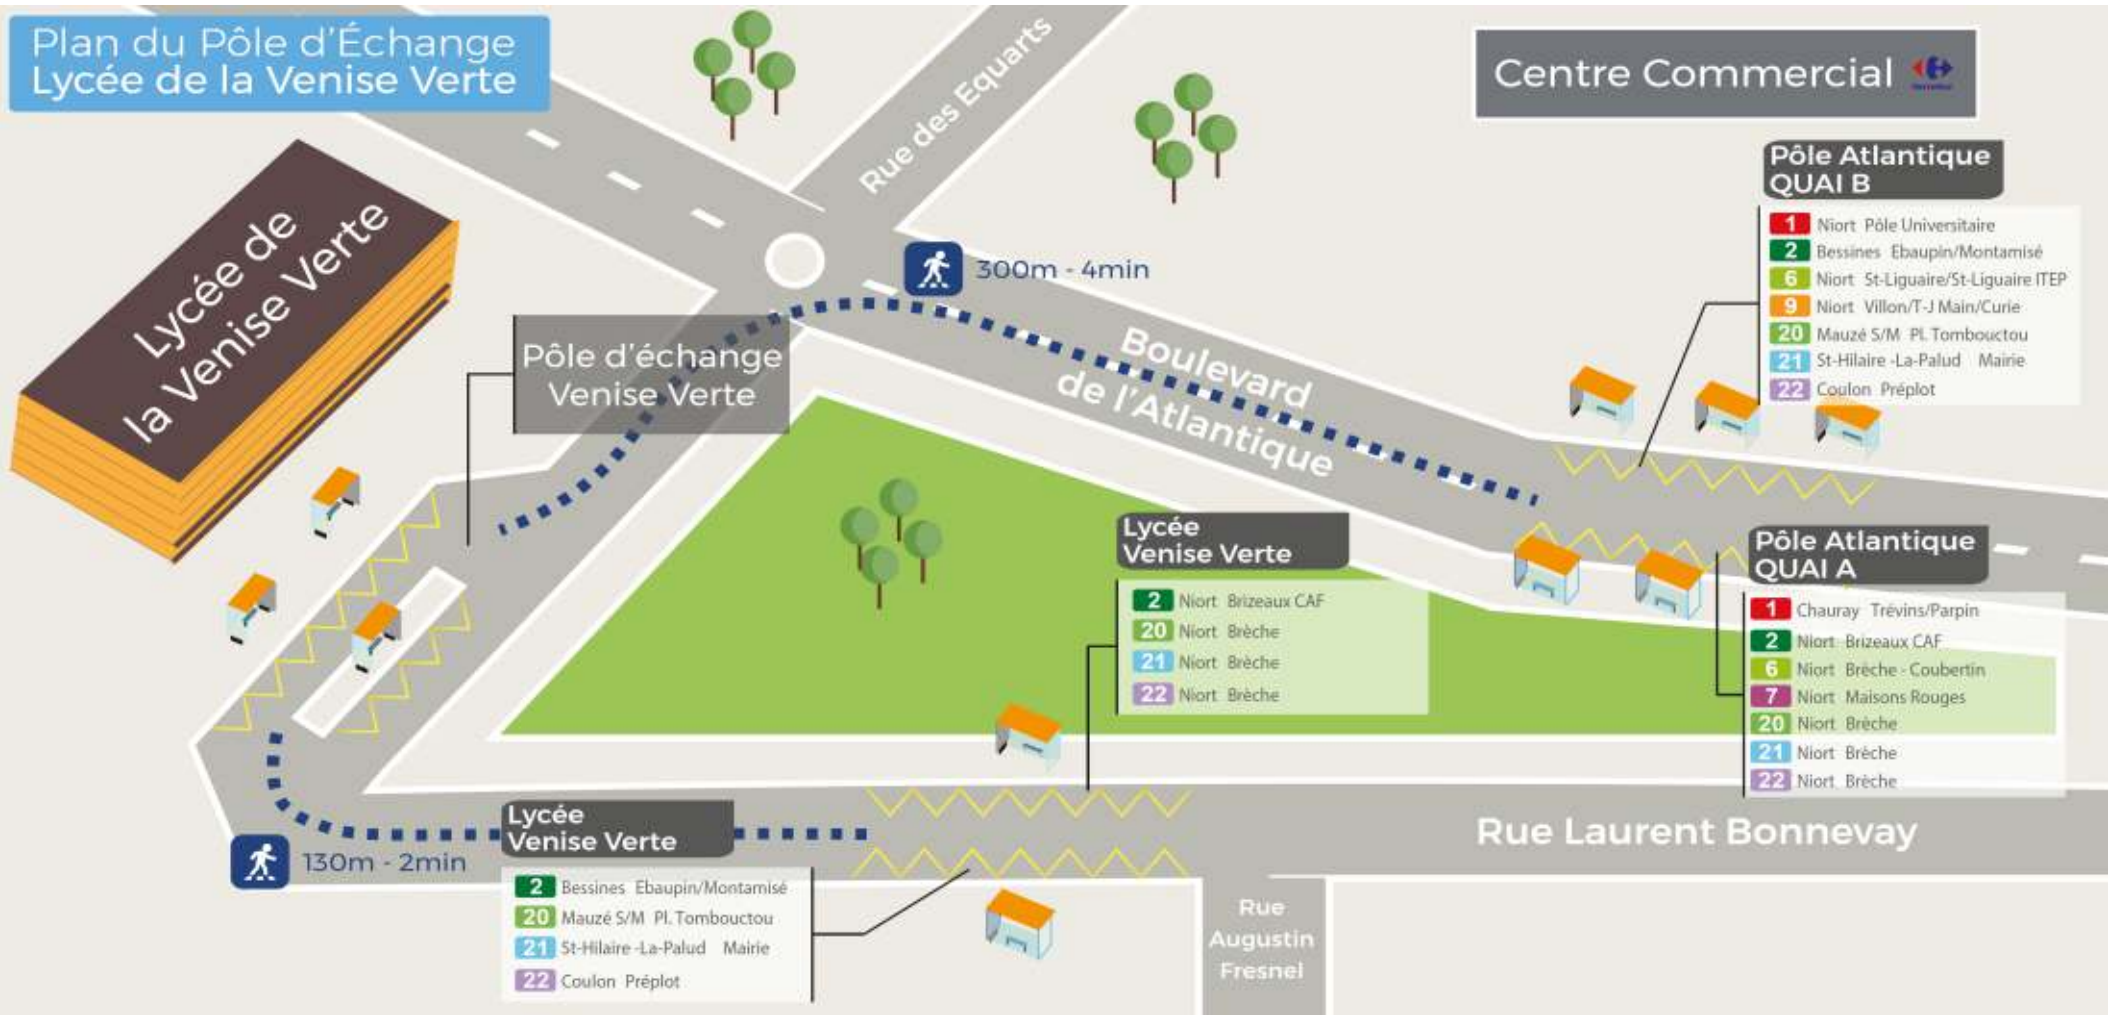

Les communes ci-dessous sont desservies par le réseau SNCF

Commune BEAUVOIR-SUR-NIORT	ligne 8 TER
Commune FORS	ligne 8 TER
Commune MARIIGNY	ligne 8 TER
Commune MAUZÉ-SUR-LE-MIGNON	ligne 5 TER
Commune PLAINE D'ARGENSON (GARE SNCF de PRISSÉ-LA-CHARRIÈRE) (Belleville, Boisserolles, Prissé-La-Charrière et Saint-Etienne)	ligne 8 TER
Commune PRIN-DEYRANÇON	ligne 5 TER

Retrouvez les horaires des lignes TER NOUVELLE AQUITAINE sur le site ter.sncf.com

Plan du Pôle d'Échange Lycée de la Venise Verte

Centre Commercial

Pôle Atlantique QUAI B

- 1 Niort Pôle Universitaire
- 2 Bessines Ebaupin/Montamisé
- 6 Niort St-Liguairre/St-Liguairre ITEP
- 9 Niort Villon/T-J Main/Curie
- 20 Mauzé S/M Pl. Tombouctou
- 21 St-Hilaire -La-Palud Mairie
- 22 Coulon Préplot