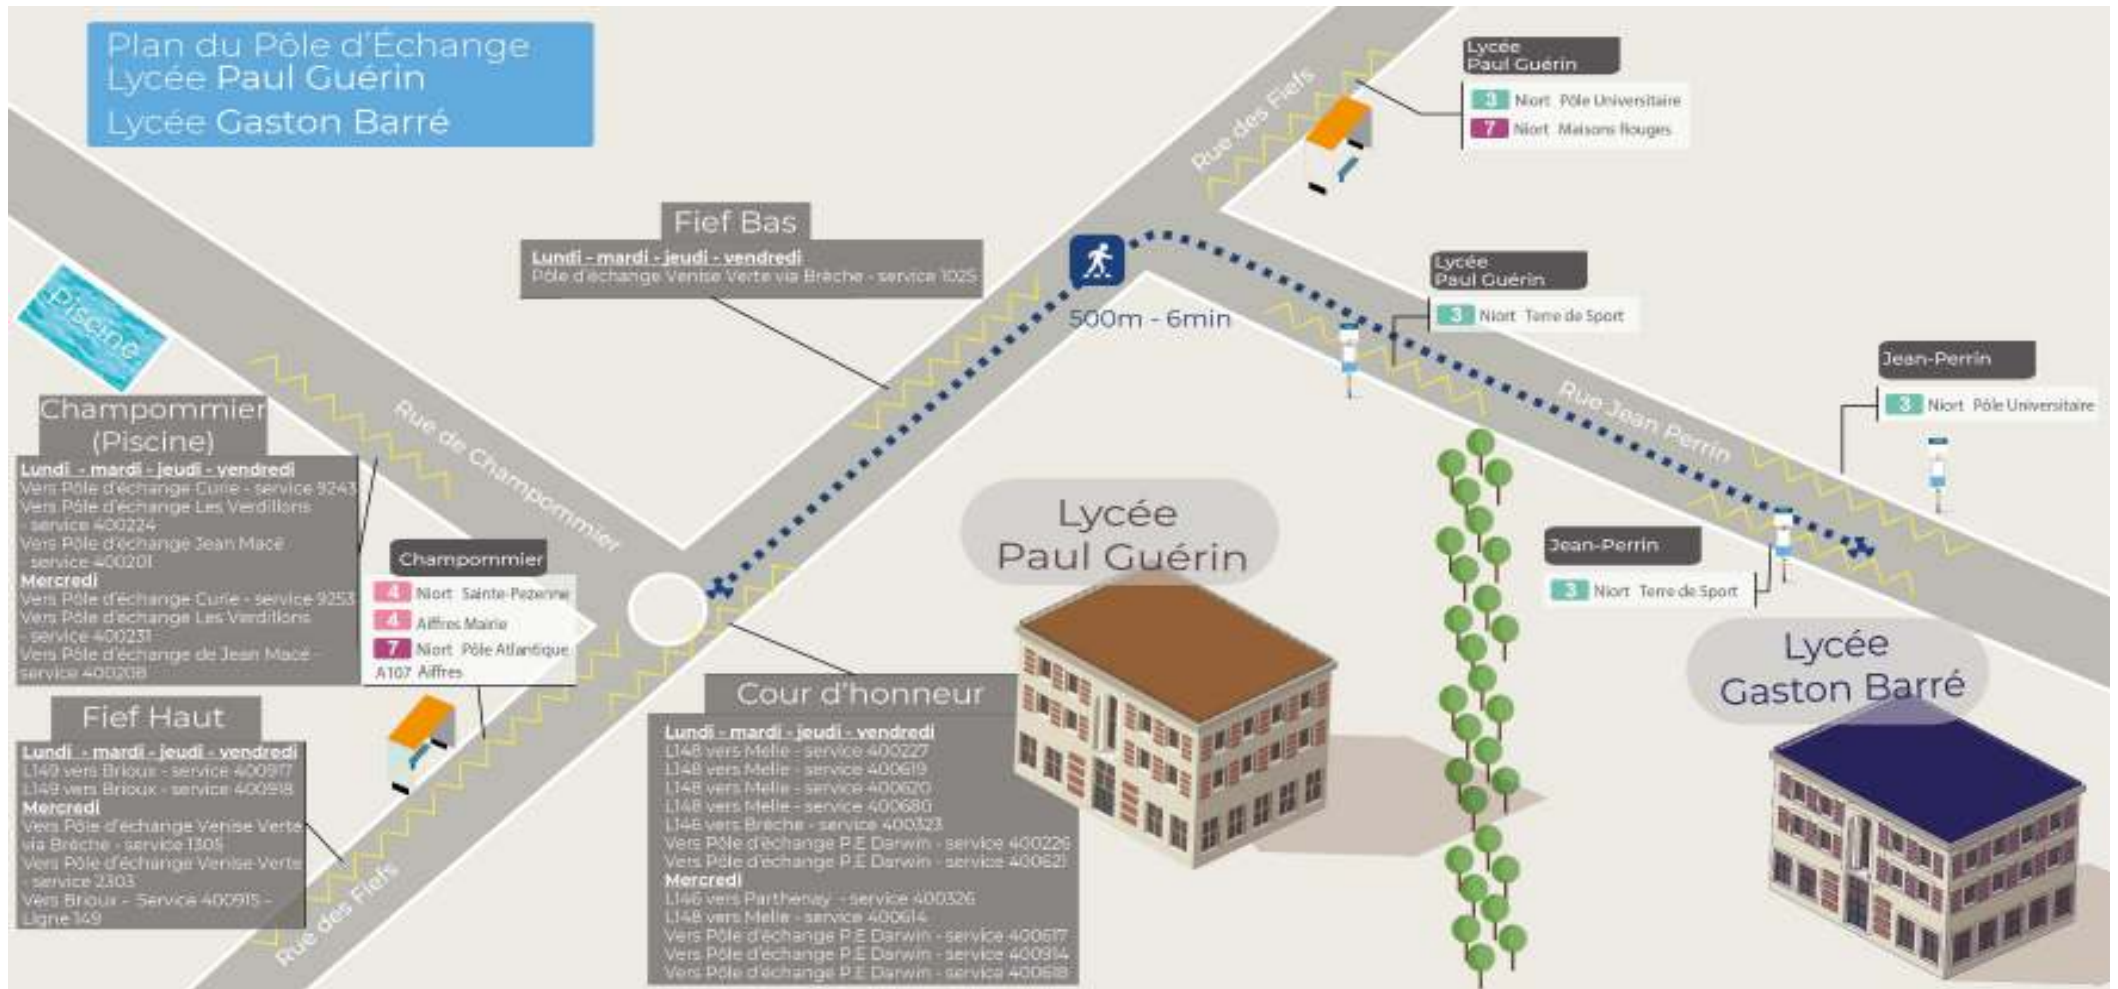

# SOMMAIRE

	Page
PLAN DU PÔLE D'ECHANGE	3
Commune AIFFRES	4
Commune AMURÉ	5
Commune ARÇAIS	6
Commune BESSINES	7
Commune BRÛLAIN	8
Commune CHAURAY	9-10
Commune COULON	11
Commune ECHIRÉ	12
Commune EPANNES	13
Commune FORS	14
Commune FRONTENAY-ROHAN-ROHAN	15
Commune GERMOND-ROUVRE	16
Commune GRANZAY-GRIPT	17
Commune JUSCORPS	18
Commune LA FOYE-MONJAULT	19
Commune LA ROCHENARD	20
Commune LE BOURDET	21
Commune LE VANNEAU-IRLEAU	22
Commune MAGNÉ	23
Commune MAUZÉ-SUR-LE-MIGNON	24
Commune NIORT	25
Commune PRAHECQ	26
Commune SAINT-GELAIS	27
Commune SAINT-GEORGES DE REX	28
Commune SAINT-HILAIRE-LA-PALUD	29
Commune SAINT-MARTIN-DE-BERNEGOUE	30
Commune SAINT-MAXIRE	31
Commune SAINT-RÉMY	32
Commune SAINT-ROMANS-DES-CHAMPS	33
Commune SAINT-SYMPHORIEN	34
Commune SANSAIS	35
Commune SCIECQ	36
Commune VAL DU MIGNON	37
Commune VALLANS	38
Commune VILLIERS-EN-PLAINE	39
Commune VOUILLÉ	40

## Les communes ci-dessous sont desservies par le réseau SNCF

Commune BEAUVOIR-SUR-NIORT	ligne 8 TER
Commune FORS	ligne 8 TER
Commune MARIGNY	ligne 8 TER
Commune MAUZÉ-SUR-LE-MIGNON	ligne 5 TER
Commune PLAINE D'ARGENSON (GARE SNCF de PRISSÉ-LA-CHARRIÈRE) (Belleville, Boisserolles, Prissé-La-Charrière et Saint-Etienne-La-Cigogne)	ligne 8 TER
Commune PRIN-DEYRANÇON	ligne 5 TER

Plan du Pôle d'Échange  
Lycée Paul Guérin  
Lycée Gaston Barré

Lycée GASTON BARRE - Niort - AIFFRES

AIFFRES		ALLER		
		ALLER Du lundi au vendredi	ALLER Du lundi au vendredi	
Commune	Point d'arrêt	Ligne A107	Ligne 9924	
AIFFRES	BAGUILLON	7:06	-	
	AIFFRES MAIRIE	7:16	-	
	AIFFRES MAIRIE	Changement Ligne 4	-	-
		7:20	-	-
	CASSIN	7:21	-	
	PIERRIERE	-	7:22	
	PLANTES	7:23	-	
	JAMINE	7:24	-	
	LEVANT	7:25	-	
	MOULIN	7:27	-	
	SALLE OMNISPORT	7:28	-	
	FIEF ST MAURICE	7:29	-	
	LA MOIE	7:31	-	
	SAINT-LAMBIN	7:32	-	
	PISSARDANT	7:32	-	
FIEF CHEVALIER	7:34	7:22		
MAISON NEUVE	7:34	-		
NIORT	SOURCES	7:36	-	
	BAUDELAIRE	7:38	-	
	CHERAU	7:39	-	
	CITE	7:39	-	
	LYCEE PAUL GUERIN (Cour)	7:41	7:25	